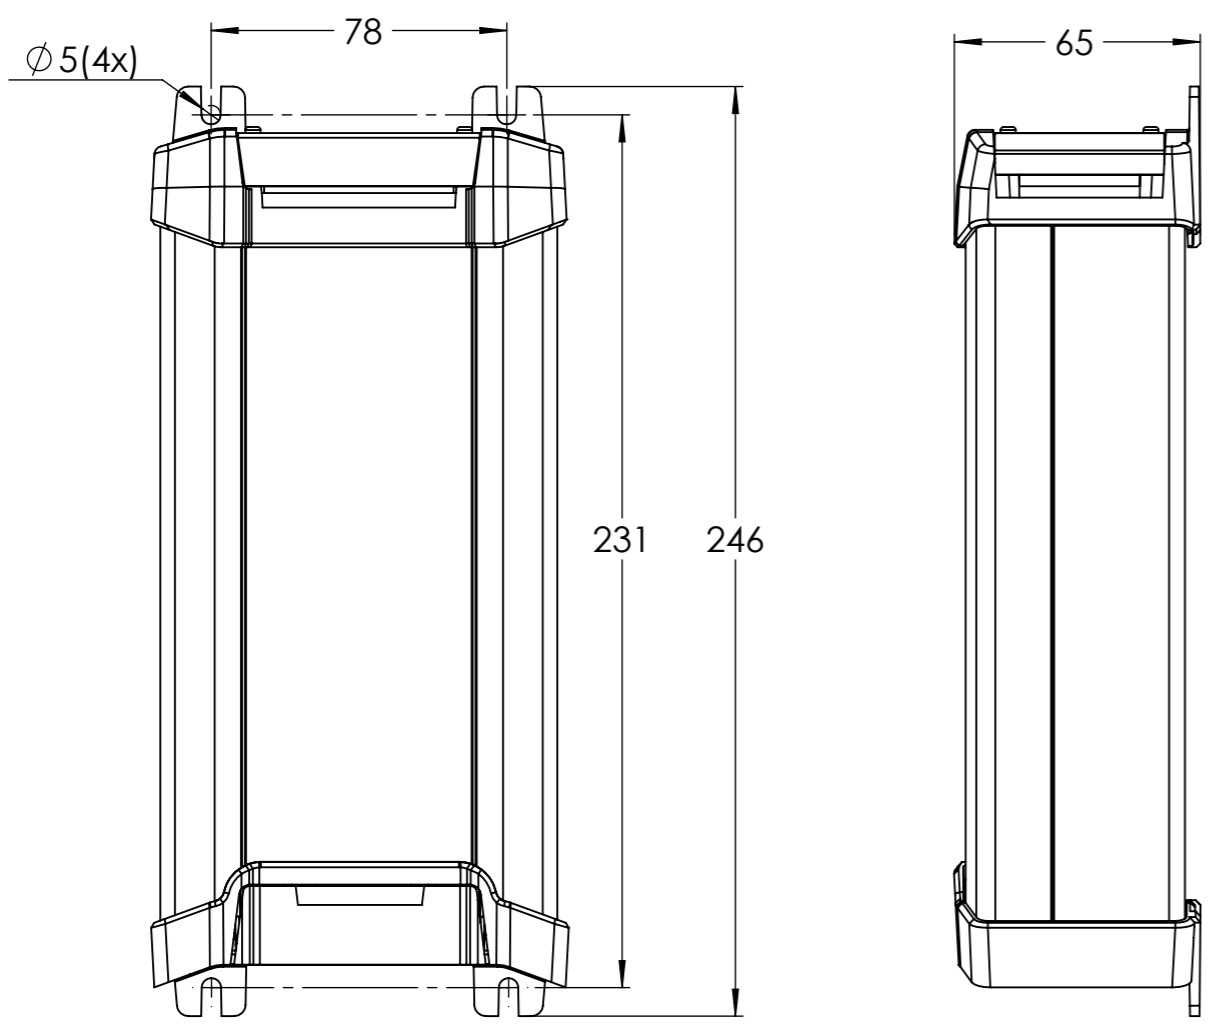

Dimension Drawing - Blue Smart IP22(120V)

BPC121545102	Blue Smart IP22 Charger 12/15(1) 120V NEMA 5-15
BPC121546102	Blue Smart IP22 Charger 12/15(3) 120V NEMA 5-15
BPC122045102	Blue Smart IP22 Charger 12/20(1) 120V NEMA 5-15
BPC122046102	Blue Smart IP22 Charger 12/20(3) 120V NEMA 5-15
BPC123045102	Blue Smart IP22 Charger 12/30(1) 120V NEMA 5-15
BPC123046102	Blue Smart IP22 Charger 12/30(3) 120V NEMA 5-15
BPC240845102	Blue Smart IP22 Charger 24/8(1) 120V NEMA 5-15
BPC241245102	Blue Smart IP22 Charger 24/12(1) 120V NEMA 5-15
BPC241645102	Blue Smart IP22 Charger 24/16(1) 120V NEMA 5-15
BPC241646102	Blue Smart IP22 Charger 24/16(3) 120V NEMA 5-15

Dimensions in mm