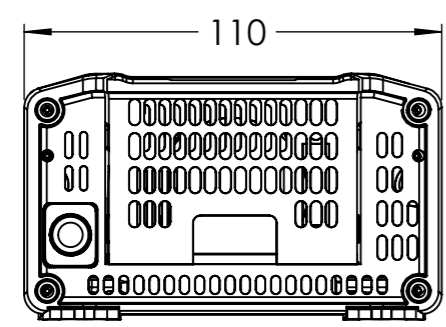

Dimension Drawing - Blue Smart IP22(120V)

BPC121545102	Blue Smart IP22 Charger 12/15(1) 120V NEMA 5-15
BPC121546102	Blue Smart IP22 Charger 12/15(3) 120V NEMA 5-15
BPC122045102	Blue Smart IP22 Charger 12/20(1) 120V NEMA 5-15
BPC122046102	Blue Smart IP22 Charger 12/20(3) 120V NEMA 5-15
BPC123045102	Blue Smart IP22 Charger 12/30(1) 120V NEMA 5-15
BPC123046102	Blue Smart IP22 Charger 12/30(3) 120V NEMA 5-15
BPC240845102	Blue Smart IP22 Charger 24/8(1) 120V NEMA 5-15
BPC241245102	Blue Smart IP22 Charger 24/12(1) 120V NEMA 5-15
BPC241645102	Blue Smart IP22 Charger 24/16(1) 120V NEMA 5-15
BPC241646102	Blue Smart IP22 Charger 24/16(3) 120V NEMA 5-15

Dimensions in mm